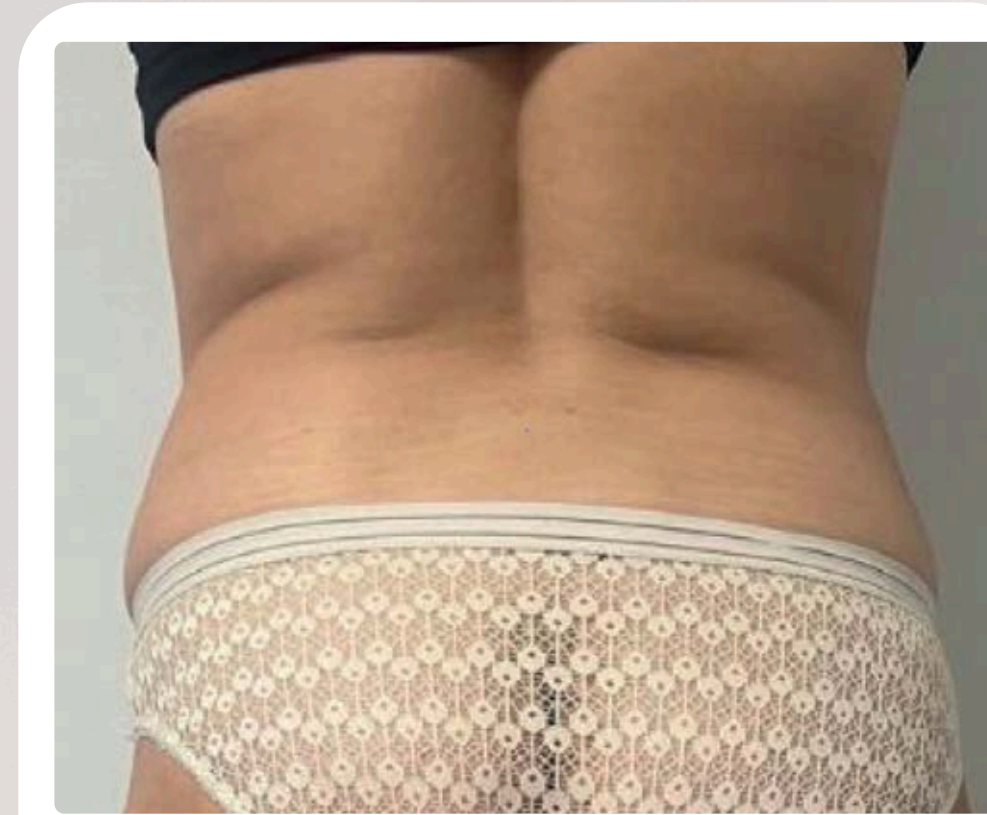

APRÈS

-8 TOUR DE HANCHES
8 SÉANCES

SOURCE: BE BEAUTIFUL BY CAROLINE, FRANCE