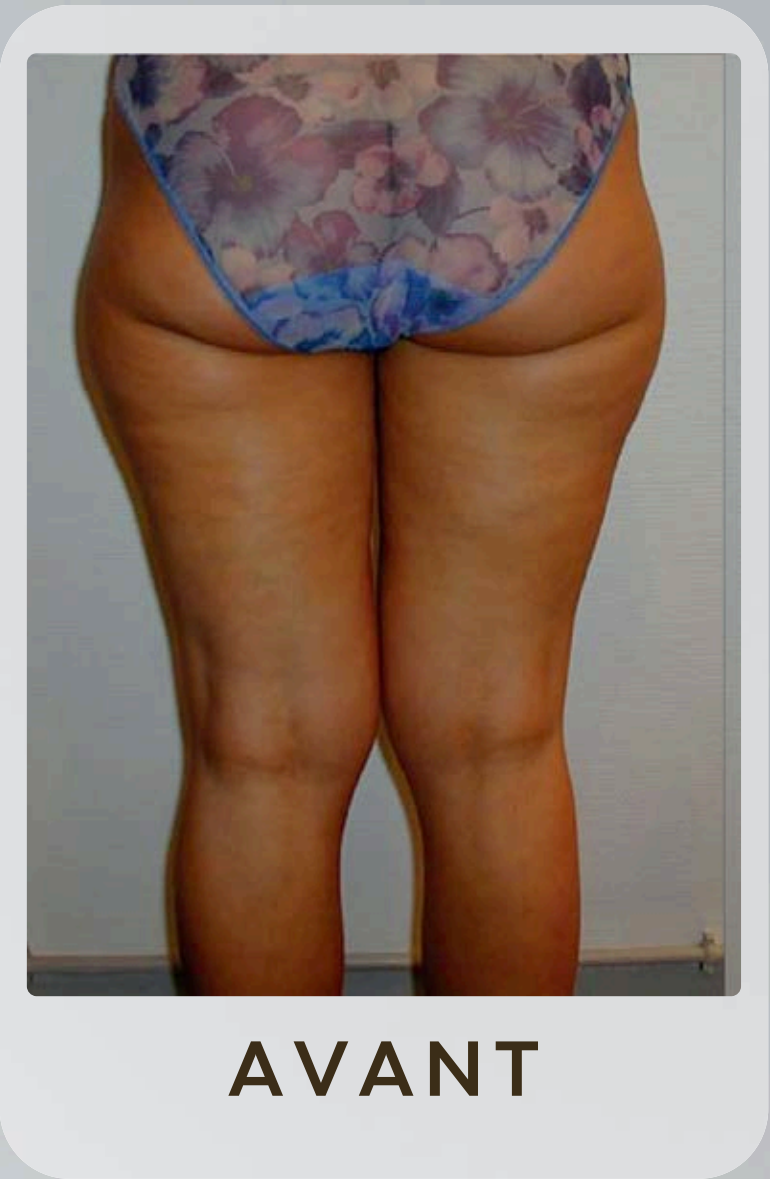

CELLU M6 INFINITY®

LIPOSUCCION - OPTIMISATION DES RÉSULTATS FINAUX

AVEC L'AIMABLE AUTORISATION DE :
DR CUVELIER, BELGIQUE

12 SÉANCES