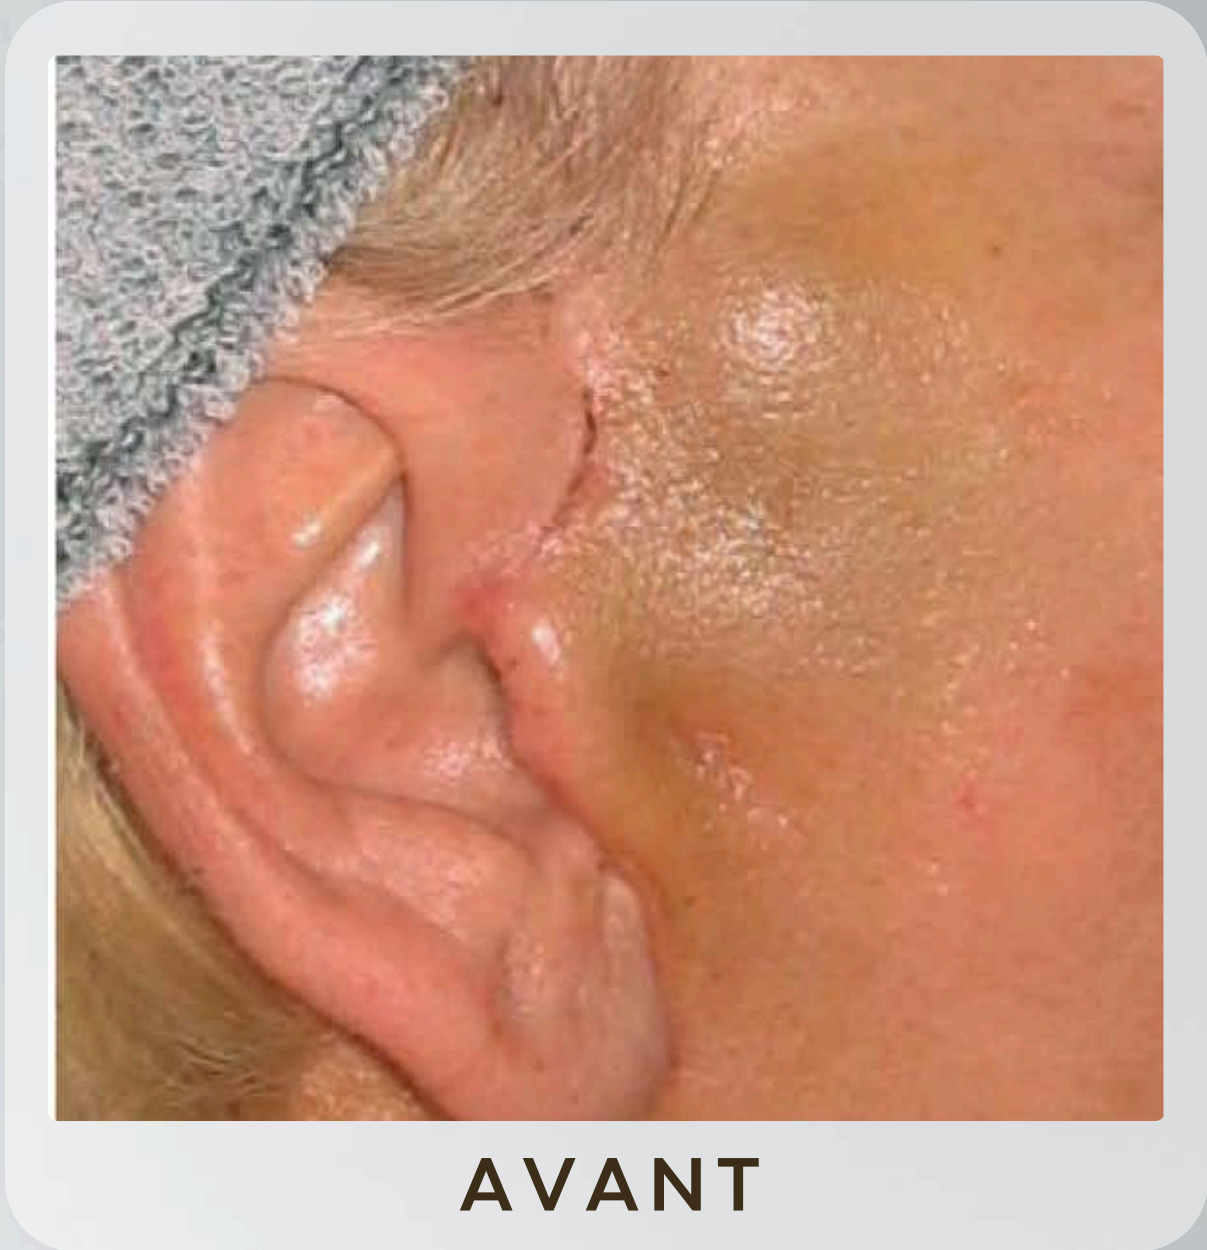

CELLU M6 INFINITY®

POST LIFTING - TRAITEMENT DE SUITES OPÉRATOIRES

10 SÉANCES

AVEC L'AIMABLE AUTORISATION
DE: FLORENCE CHARPENTIER;
TOURNEFEUILLE, FRANCE