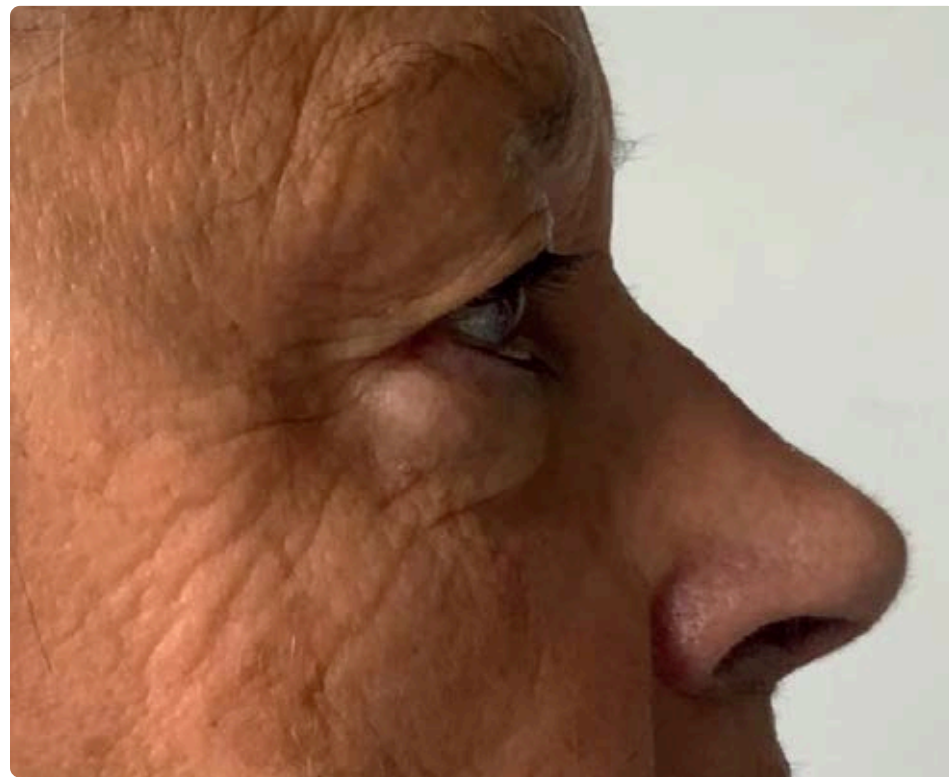

AVANT

APRÈS

-5,5 D'INDICE DE GRAISSE VISCÉRALE
6 SÉANCES

SOURCE: FLORENCE CHARPENTIER, FRANCE

RÉSULTATS - VISAGE
CELLU M6 INFINITY®

LPGCANADA.COM

CELLU M6 INFINITY®

ANTI-ÂGE FERMETÉ

SOIN SUR-MESURE - ANTI-RIDES - 78 ANS

AVANT

APRÈS

12 SÉANCES

SOURCE: FLORENCE CHARPENTIER, FRANCE

CELLU M6 INFINITY®

ANTI-ÂGE FERMETÉ

SOIN SUR-MESURE - ANTI-RIDES ET FERMETÉ - 69 ANS