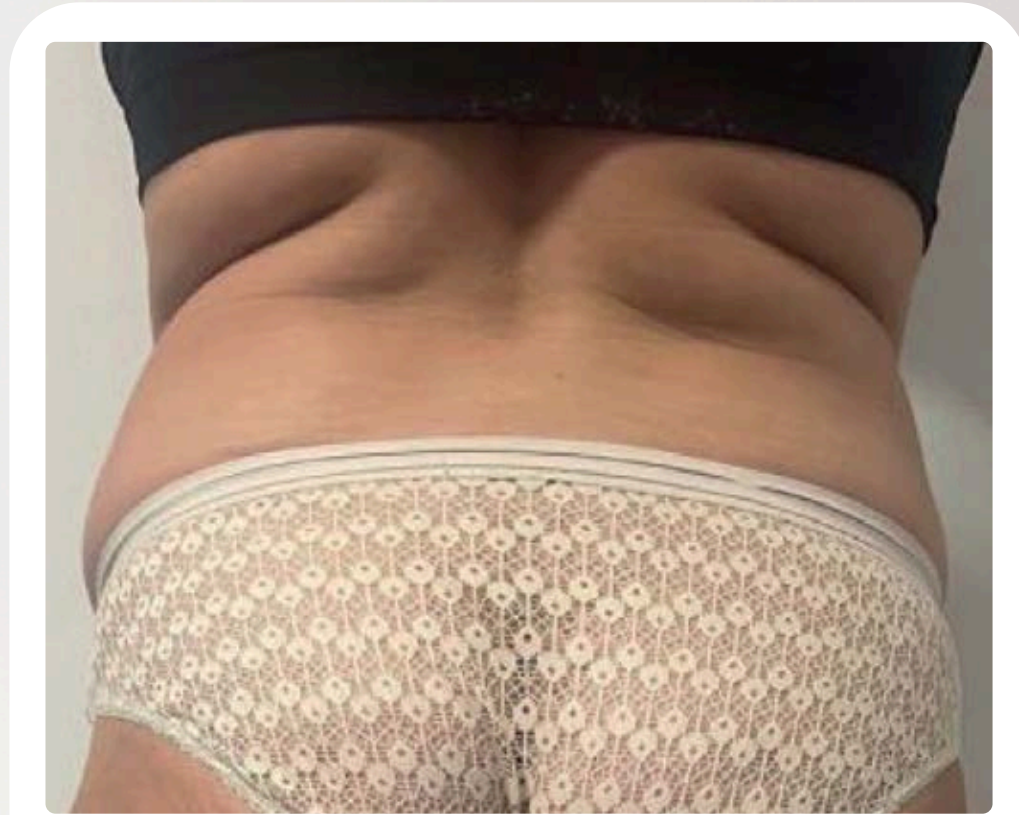

CELLU M6 INFINITY®

VOLUME

SOIN SUR-MESURE - MIXTE - 40 ANS

AVANT