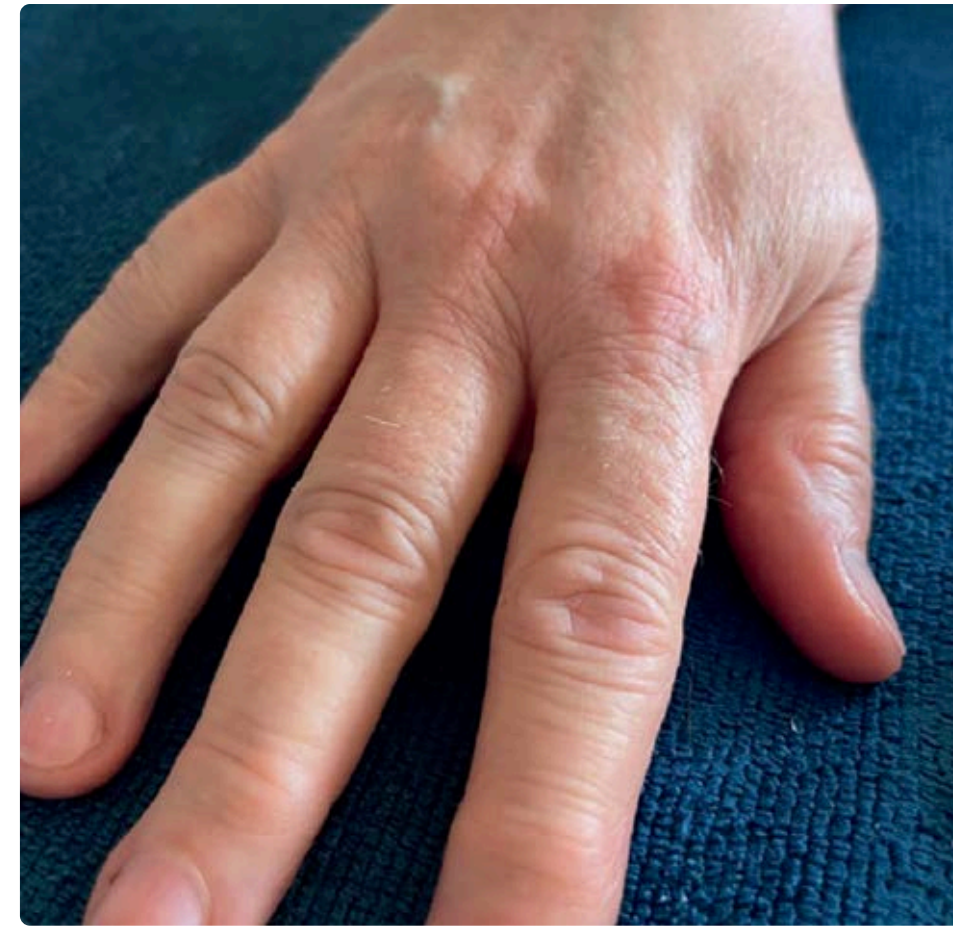

ANTI-ÂGE

SOIN SIGNATURE PRO LIFT - 82 ANS

AVANT

APRÈS

1 SÉANCE

SOURCE: SUBLIM ET SENS, FRANCE

CELLU M6 INFINITY®

ANTI-ÂGE

SOIN MAINS - 62 ANS

AVANT

APRÈS

1 SÉANCE - 10 MIN

SOURCE: ESPACE BEAUTÉ MINCEUR, FRANCE

CELLU M6 INFINITY®

ÉCLAT DU TEINT

SOIN ENDERMO™ PRÉVENTION CELLULAIRE - 36 ANS