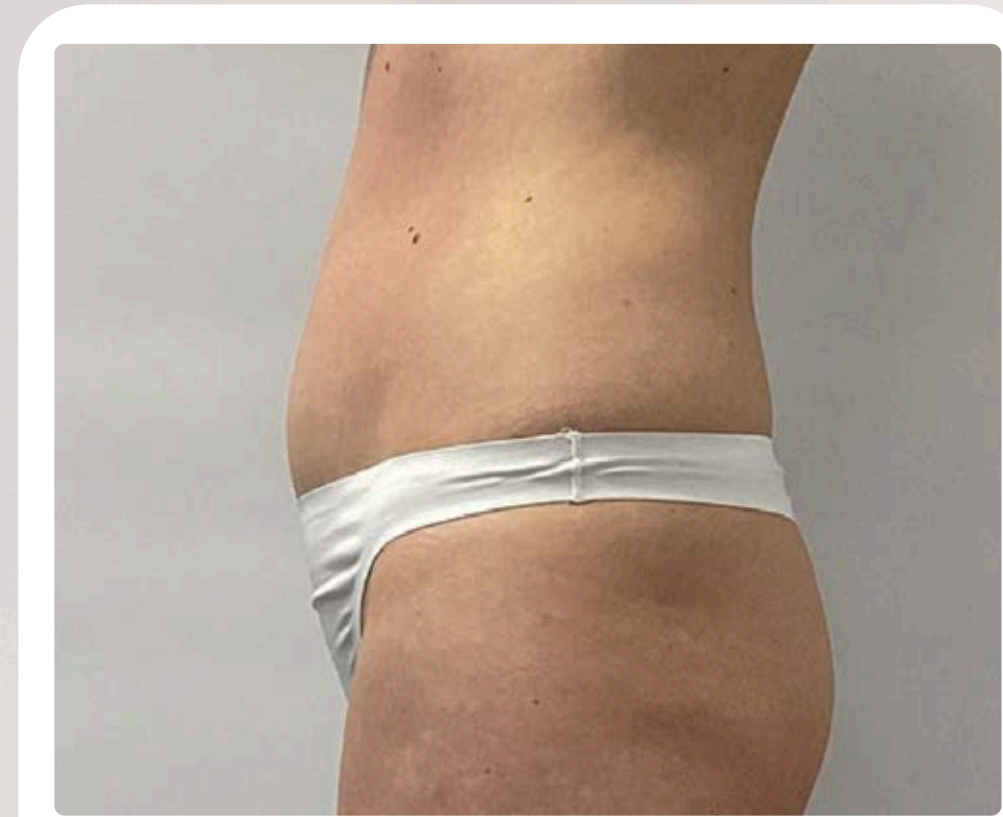

AVANT

APRÈS

- 4,5 CM TOUR DE TAILLE
12 SÉANCES

SOURCE: FORMATION LPG®, FRANCE

CELLU M6 INFINITY®

VOLUME

SOIN SUR-MESURE MIXTE - FOCUS TAILLE & VENTRE - 43 ANS

AVANT